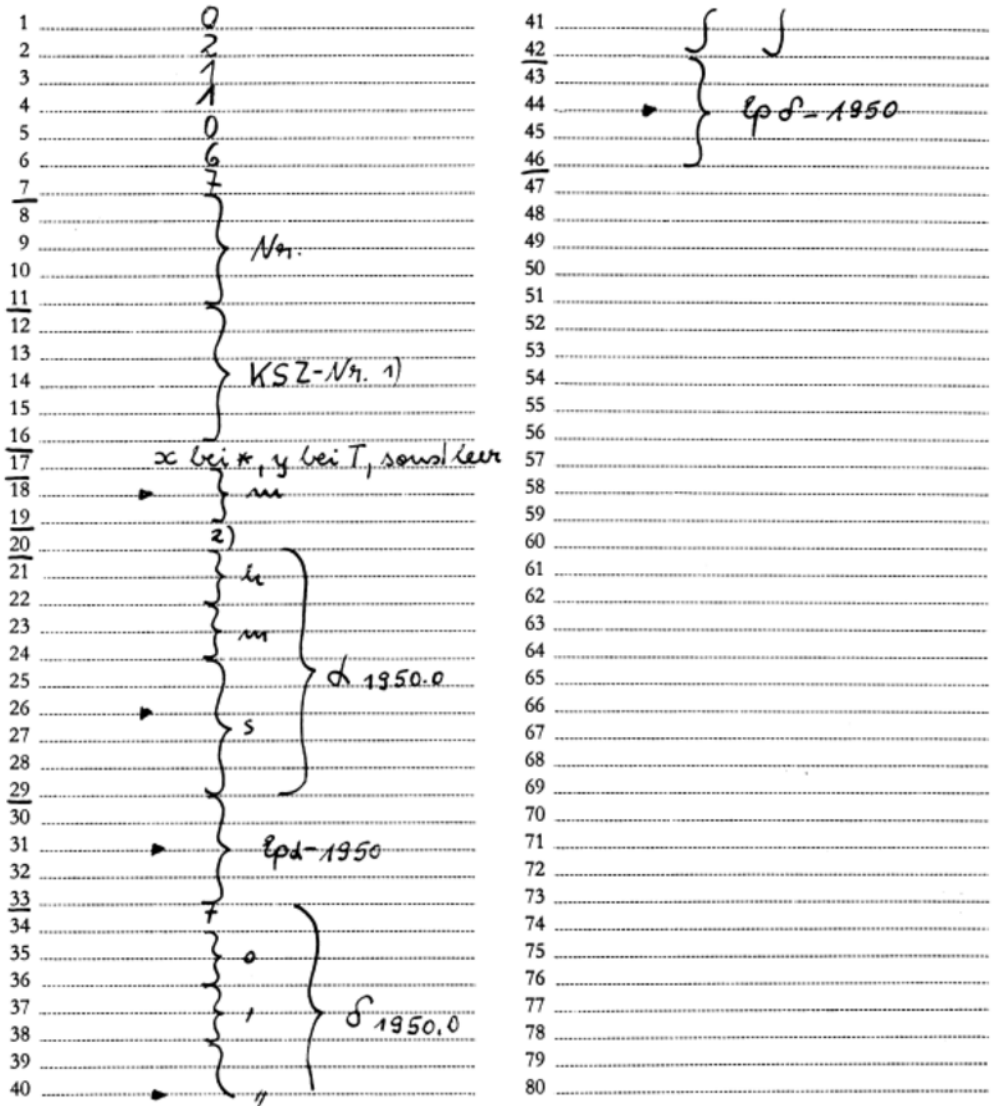

Karteneinteilung

HDWL 49

Arbeits-Nr. 021

Bezeichnung: Moskauer Kat. der RA und. Oekol. des

Karten-Nr. 021/1(067)

KSZ-Merke in der Zone +30°+45° (Fundy GAISH39)

AR1 275/42 GLMSHA

S. 21-61

[2155K.]

Zik gew.

Bemerkungen:

R1-7.

1) Sp. [17] leer: KSZ₁-Nr.

" " x: KSZ₂-Nr.

" " y: Nr. aus "Publ. der 11. astrom. Konf. UdSSR" Publ., 1955

2) "x" bei Angaben von 2 Helligkeiten, sonst leer.