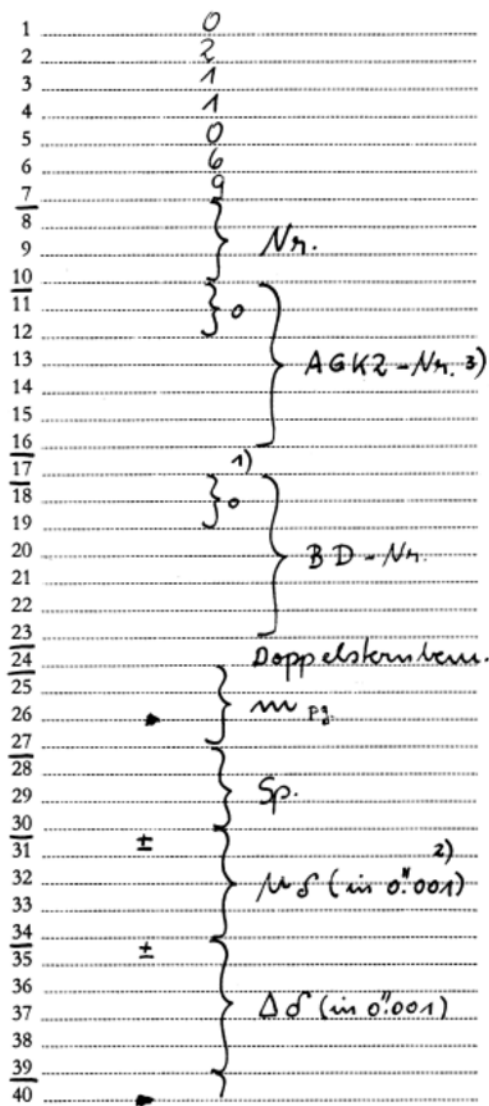

HDWL 75

Karteneinteilung

Arbeits-Nr. 021

Bezeichnung: Katalog von Deklinationen von

Karten-Nr. 021/1 (069)

Moskauer PZT-Sternen, 1962-65 (Fundy GAISH 42)

~~ARI 273/66 GLMSA1~~

S.102-107

[266K]

ARCO16/255 MOS1972

ZiK gew.

L5

+ = y - = x

Bemerkungen: R1-7 1) "x" bei *, sonst leer. —
 2) "y" bei *, sonst leer. — 2) ohne Berücksichtigung von *.
 3) Nn. 156: AGK2 Nn. als fehlende Nn. gelobt, da der Stern nicht im AGK2 geschrieben
 * in [17] bedeutet: Deklination relativ beobachtet.