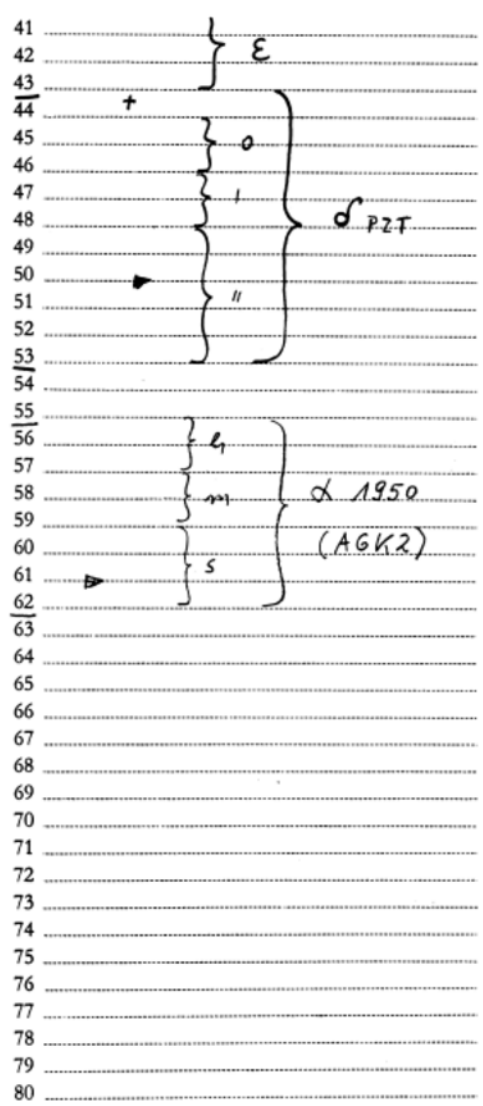

HDWL 75

Karteneinteilung

Arbeits-Nr. 021

Bezeichnung: Katalog von Deklinationen von

Karten-Nr. 021/1 (069)

Moskauer PZT-Sternen, 1962-65 (Fundy GAISH 42)

~~ARI 273/66 GLMSA1~~

S.102-107

[266K]

ARCO16/255 MOS1972

ZiK gew.

L5

+ = y - = x

Bemerkungen: R1-7 1) "x" bei *, sonst leer. —
 2) "y" bei *, sonst leer. — 2) ohne Berücksichtigung von *.
 3) Nn. 156: AGK2 Nn. als fehlende Nn. gelobt, da der Stern nicht im AGK2 geschrieben
 * in [17] bedeutet: Deklination relativ beobachtet.