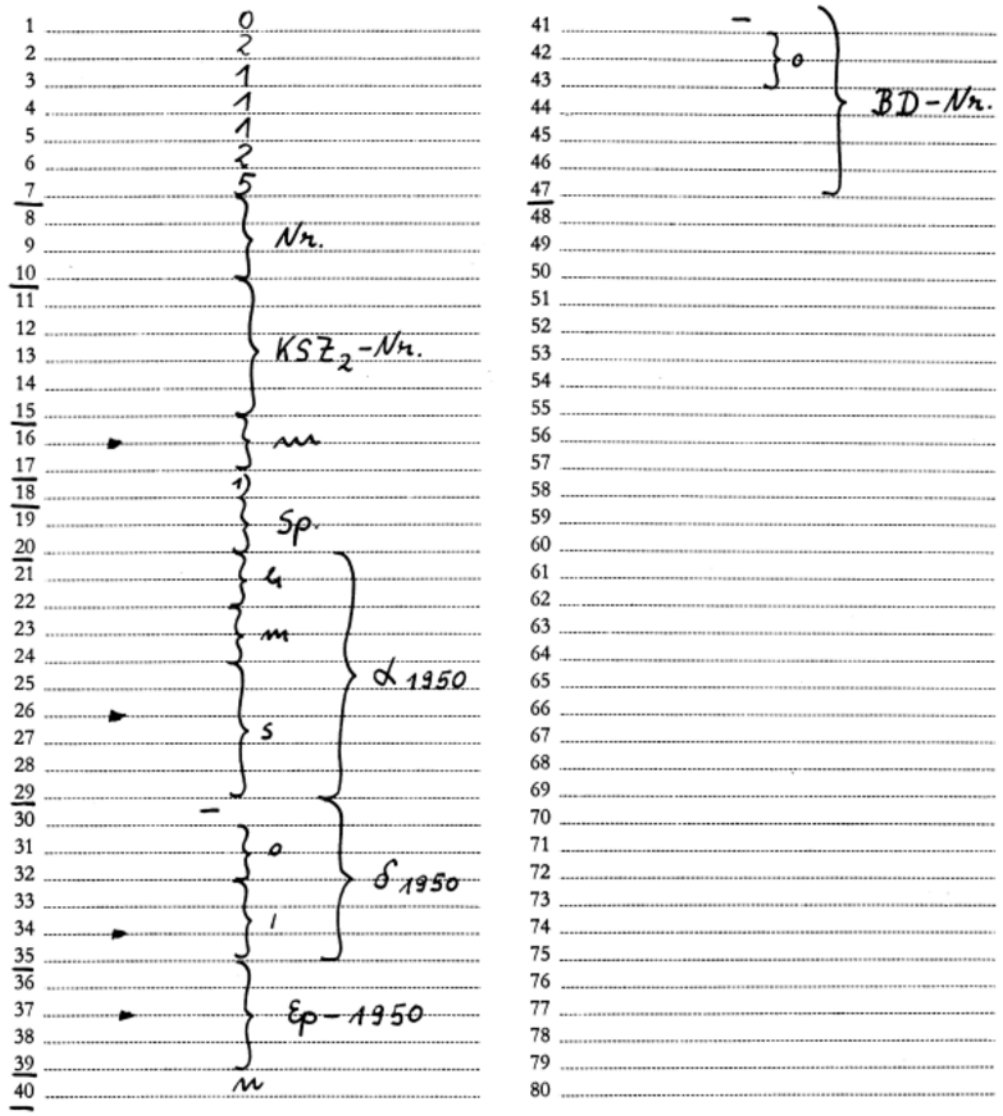

Karteneinteilung

Arbeits-Nr. 021

Bezeichnung: Kat. der RA von 824 Stormen zwischen -15° u.

Karten-Nr. 021/1(125)

-20° Dicht. aus dem KSZ₂. (Vashkent, 1962, Vsrk. Tashk. A. O. No. 319)

ARI 275/73 GLTA 1

S. 10-28

ZiK gew.

[824 K.]

Bemerkungen: R1-7.- 1) ,x' für var., sonst leer.-