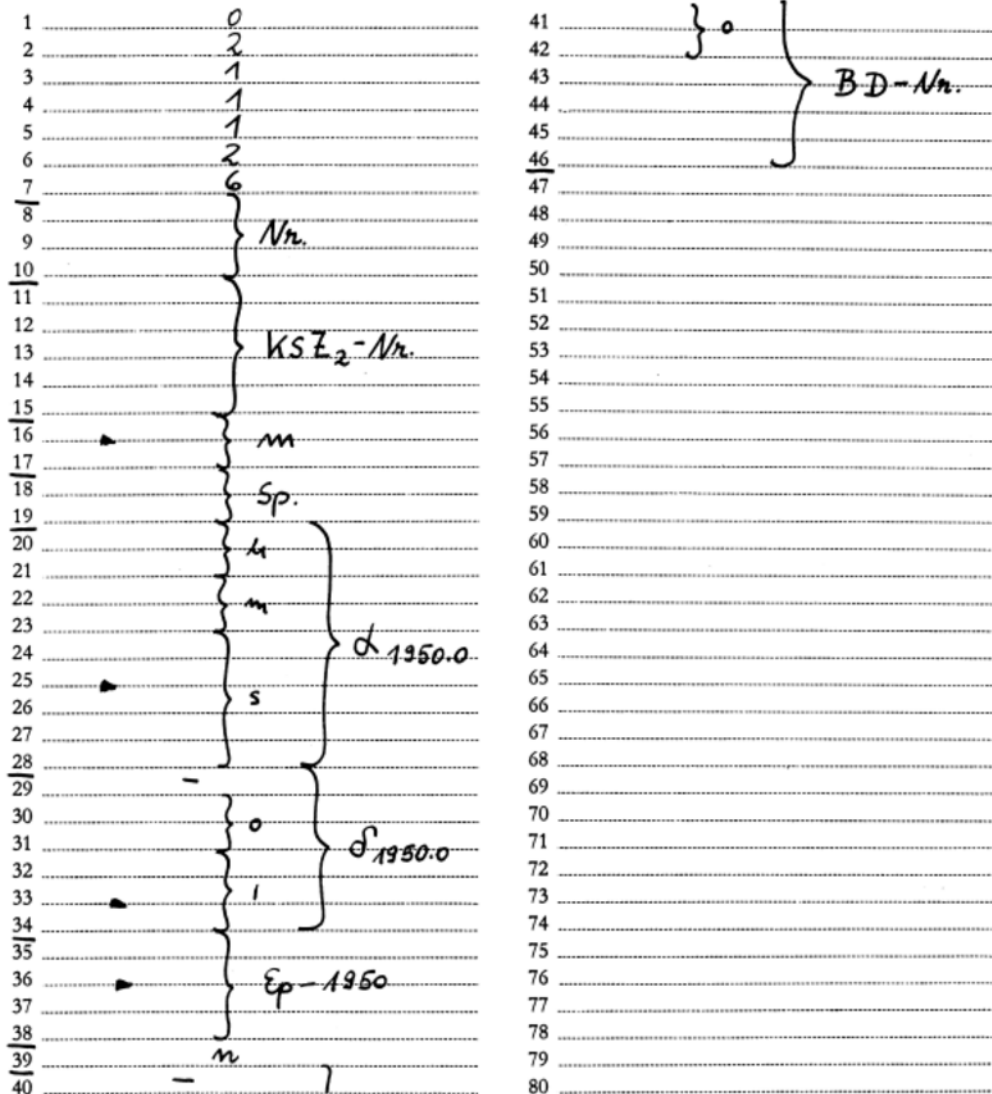

Karteneinteilung

Arbeits-Nr. 021

Bezeichnung: Kat. der RA von 814 Sternen aus dem KSZ₂

Karten-Nr. 021/1(126)

von -10° bis -15° Dekl. (Fashtkent, 1963, Tsirk

Tash. A.O. No. 325)

[814 k.]

AR 1275/74 GLTA2

S.7-24

ziK gew.

Bemerkungen: R1-7