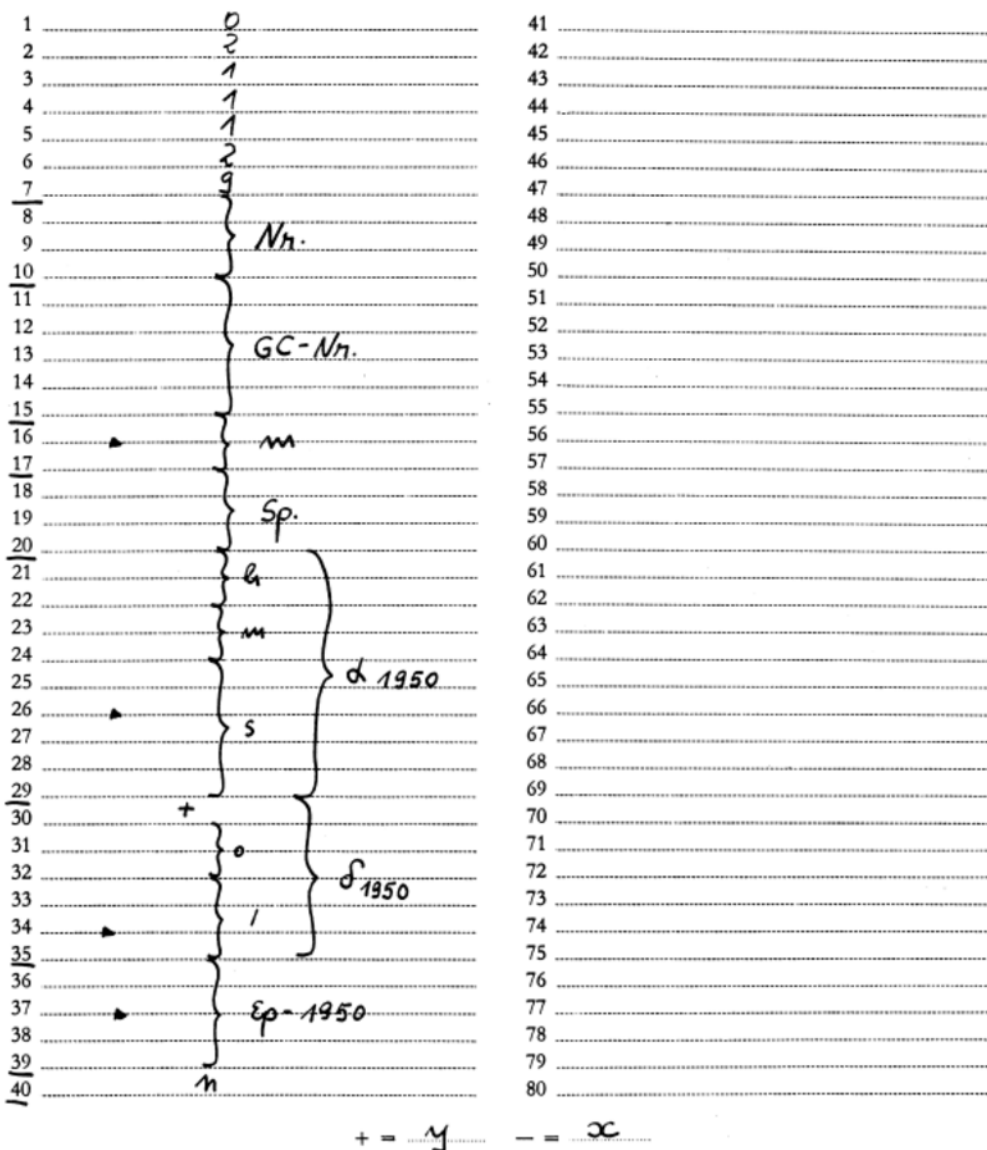

HDWL 104

Karteneinteilung

Arbeits-Nr. 021

Bezeichnung: Diff. Kat. der RA von 337 hellen Sternen

Karten-Nr. 021/1(129)

zwischen 0° n. + 10° Dekl. (Vasluient, 1965, V. sink.
Vash. A. O. No. 338)

ARI 275/77 GLTAGA

S. 8-15

ZiK gew.

[337 k.]

Bemerkungen: R 1-7.-