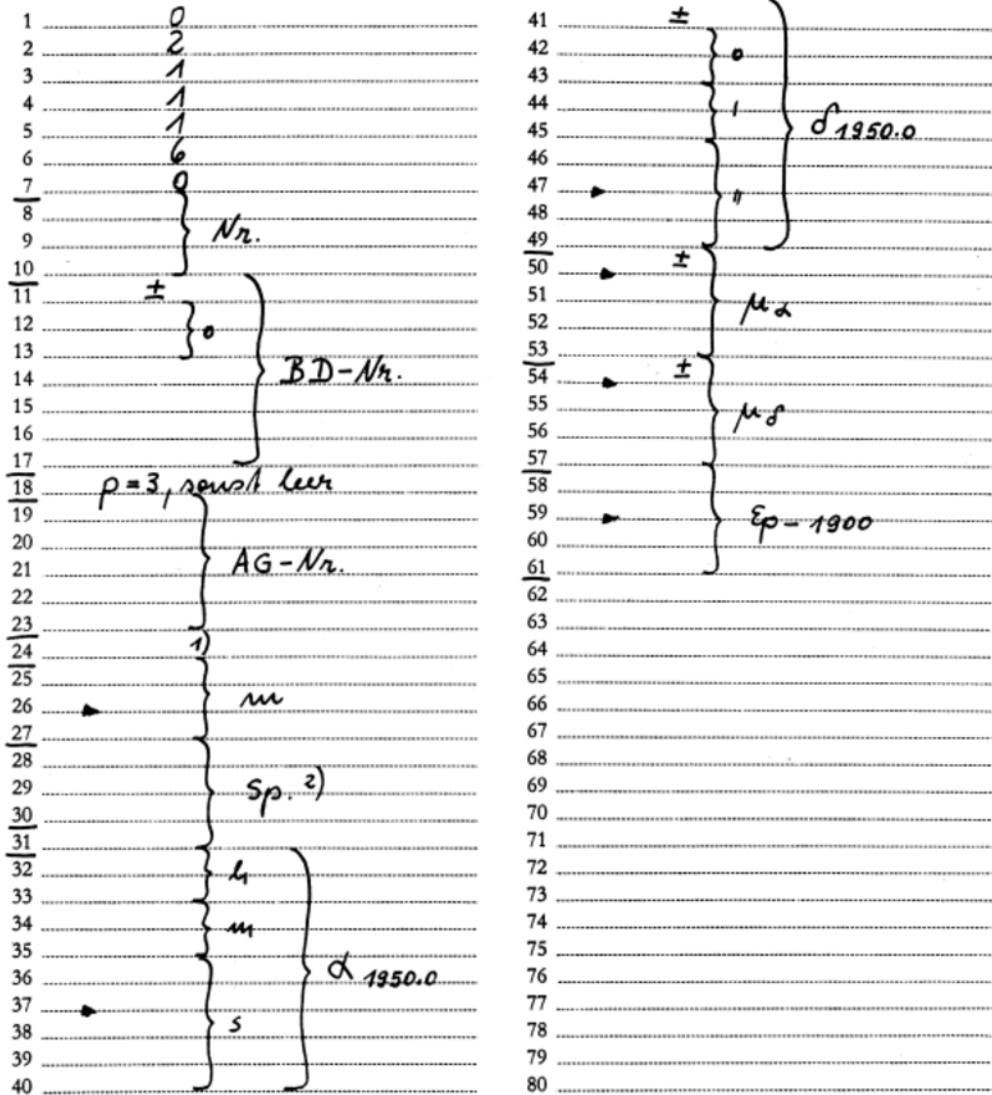

HDWL 59

**Karteneinteilung**

Arbeits-Nr. 021

Bezeichnung: Cat. of 275 stars compiled from obs.

Karten-Nr. 021/1(160)

during 1956-61 (Nikolayev, 1969, Trudy  
Pulkovo (2) 77, 89) [275K.]

ARI 275/ 56 GLN15

S. 95-99 ZiK gew.

Bemerkungen: R 1-7. -

1) A = 1, B = 2, G = 3, sonst leer. -

2) Sp. [28-30]: nach R 5 gelocht; Sp. [31]: „5“ für V, sonst leer. -