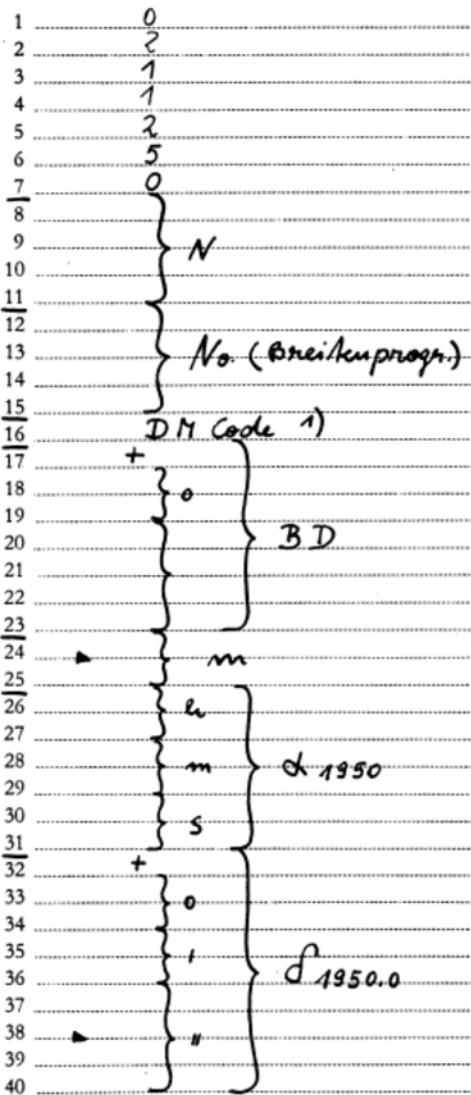

HDWL 84

Karteneinteilung

Arbeits-Nr. 021

Bezeichnung: Cat. of decl. of the latitude progr. stars,

Karten-Nr. 021/1(250)

programme stars (1975, Moskau, Trudy gos. Nch. Inst. slernberga, Vol. 46, No. 2)

AR1272/68 GMS15A

S. 10-28 ZiK gew.

[1178 K.]

+ = γ - = α

Bemerkungen: R 1-7. - 1) "1" = BD. -