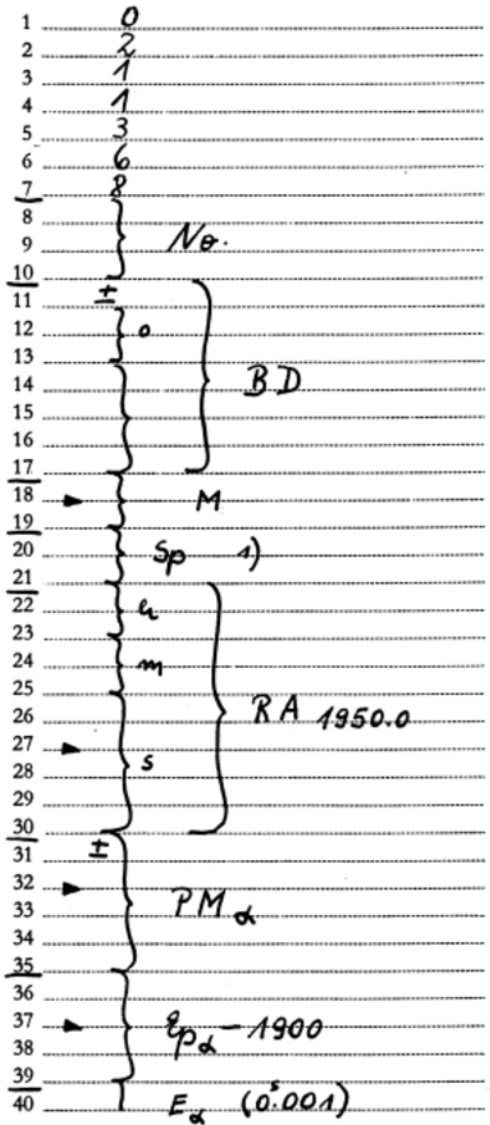

Karteneinteilung

HDWL 242

Arbeits-Nr. 021

Karten-Nr. 021/1(368)

AR1272/59 PFKSZ 2

Bezeichnung: PFKSZ-2, Second General Cat. of
Fund. Faint Stars (1979, Manchester
and Kiev) (1980, Kiev Naukova
Dumka) ZIK gew.

[587 K.]

+ = y - = x

Bemerkungen: R1-7

- 1) alphanumerische Lösung. -
- 2) "1" = 3D. -