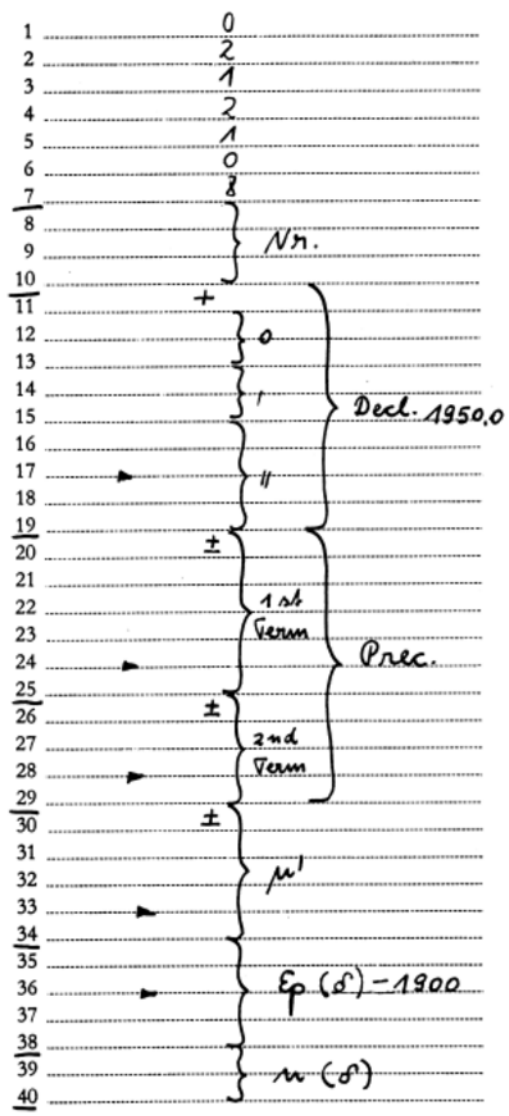

HDWL 116

Karteneinteilung

Arbeits-Nr. 021

Bezeichnung: Cat. of 240 stars in the PZT programs of

Karten-Nr. 021/2(108)

Miz., Richm., Tokyo, and Wash. RS
(Tokyo 1964, Ann. Tokyo A.O. (2) §/III) [240k.]

ARI 276/16 GLT01B

ZiK gew.

+ = y - = x

Bemerkungen: R1-7