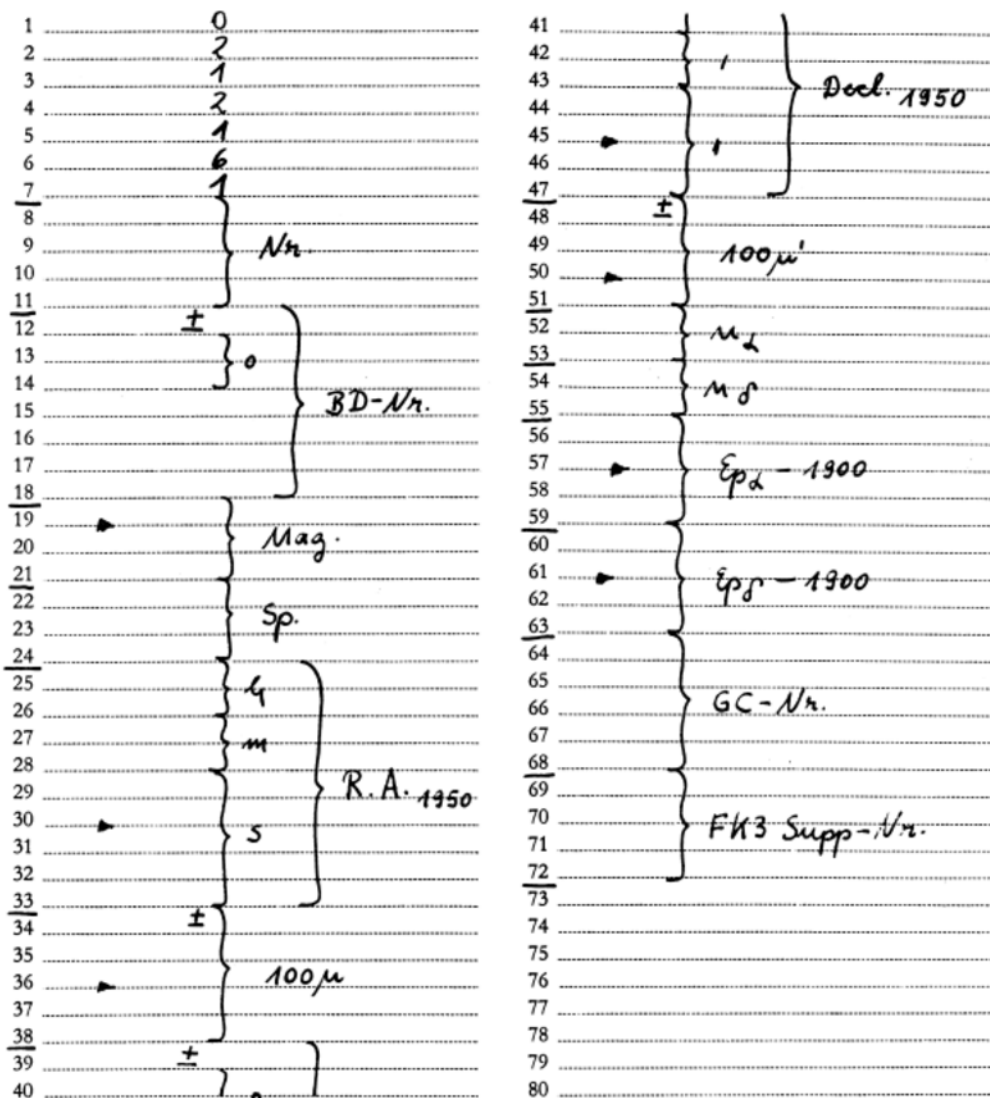

Karteneinteilung

HDWL 28

Arbeits-Nr. 021

Bezeichnung: Results of obs. made with the Ottawa

Karten-Nr. 021/2(161)

Rev. Men. Circ. 54-62 (Ottawa, 1967, Publ.)

ARI 273/35 GLOT 2B

Dom. Obs. 25/9, Part II [1142 K.]

S. 254-276 ZiK gew.

Bemerkungen: R1-7