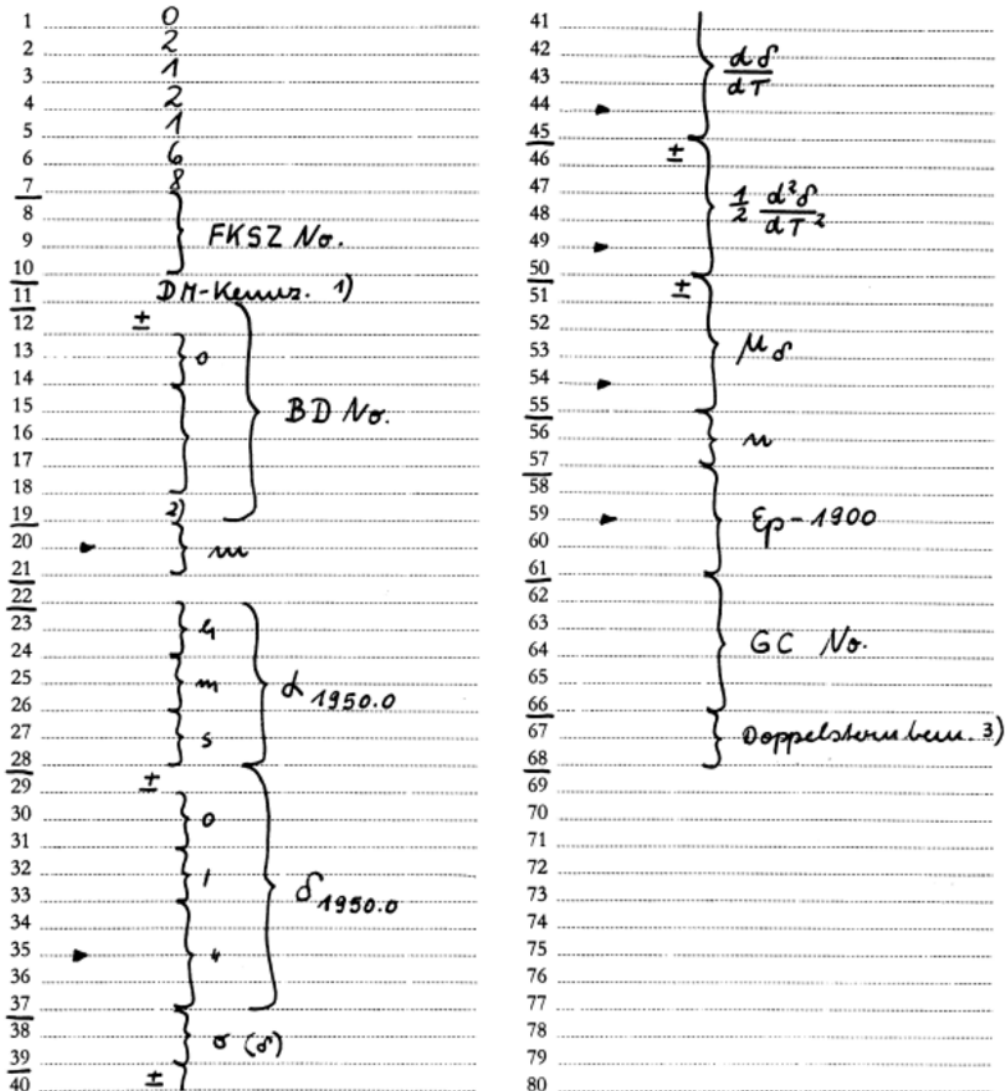

HDWL 93

Karteneinteilung

Arbeits-Nr. 021

Bezeichnung: The results of obs. of faint fund stars with

Karten-Nr. 021/2(168)

the vert. circle of the Pulk. Obs. (1966, Pulkovo,
Trudy Pulk. 76: Pr 50^Z) [531K.]

ARI 275/67 GLPUGB

S. 25-32 ZiK gew.

+ = μ - = ∞

Bemerkungen: R1-7. - 1) 1 = BD. - 2) $p=3$, sonst leer. -
 3) Sp. [67]: $p_r=3$, $n_q=4$, $med=7$, sonst leer; Sp. [68]: $ma=1$,
 $mi=2$, sonst leer. -