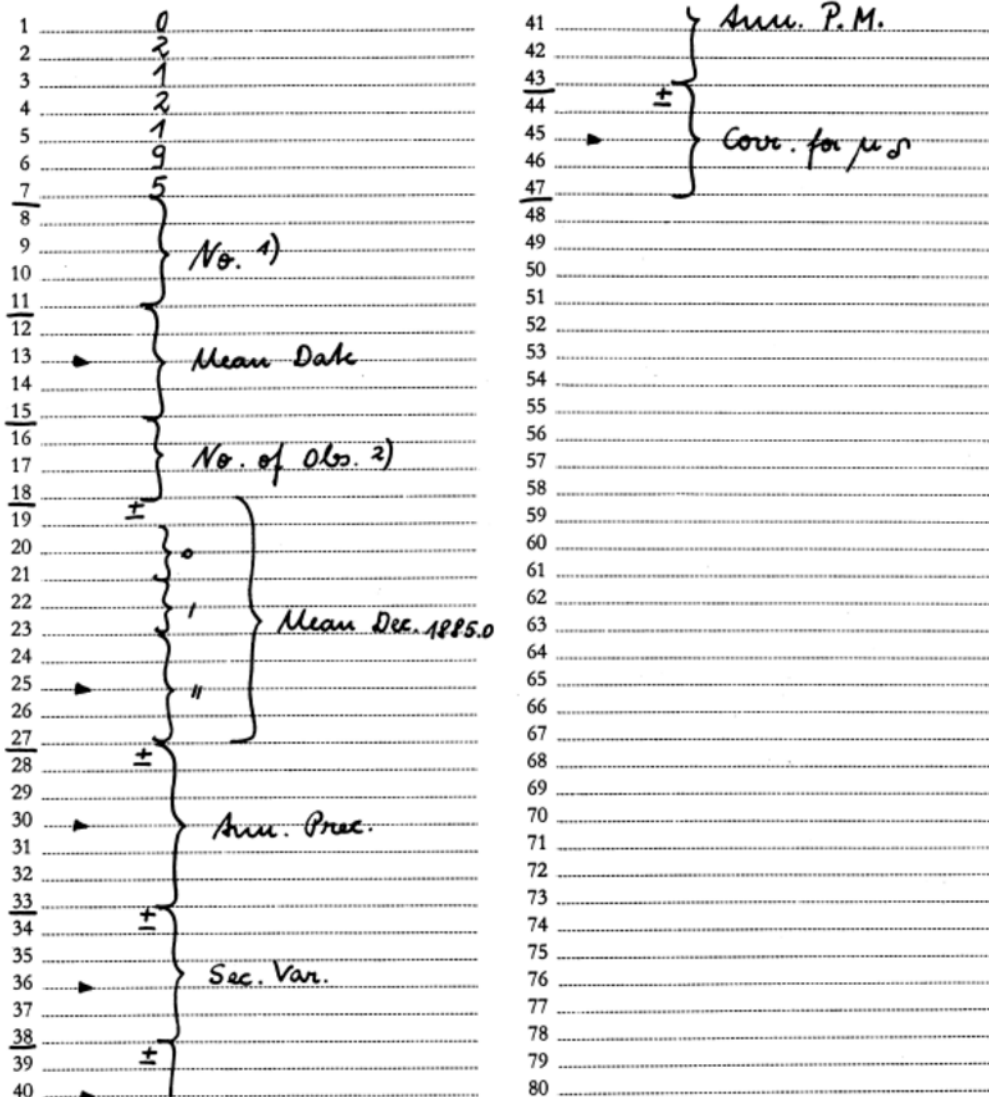

Karteneinteilung

Arbeits-Nr. 021

Bezeichnung: G 85, Cape Cat. of 1713 stars for

Karten-Nr. 021/2(195)

1885.0, Decl. (1894)

AR 1278/56 A171B

[1713 K.]

ZiK gew.

+ = y - = x

Bemerkungen: R 1-7. - 1) ohne Berücksichtigung von * und +. -
 2) +000' in [16-18] für -