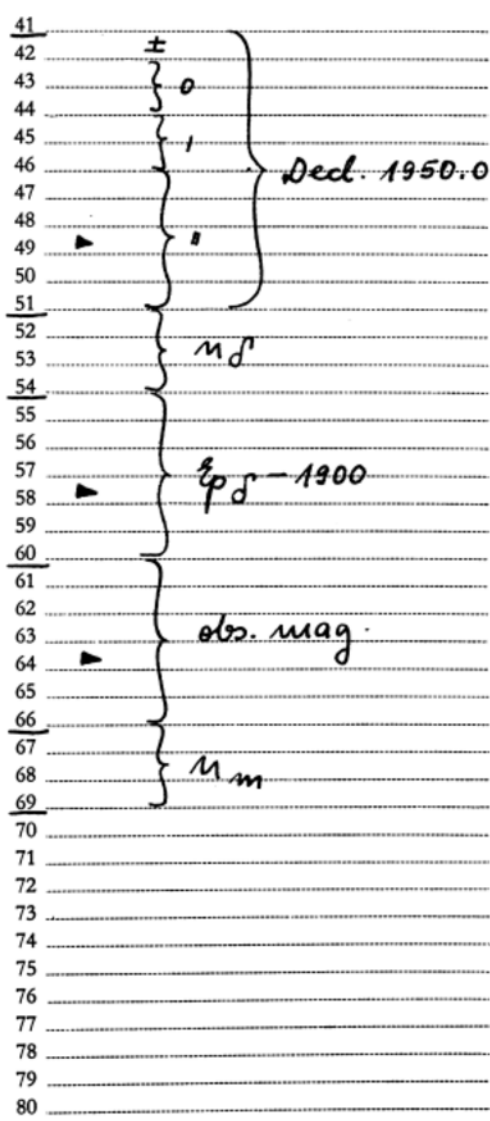

HDWL 274.1

Karteneinteilung

Arbeits-Nr. 408

Bezeichnung: Mer. obs. made in Briefeide 82-83.

Karten-Nr. [408/12]

FK4 stars (1983, Brief., Band U047
aus Brief.)

AR 1278/142/BR6C

ZiK

[515 records]

+ = 1968

- = ∞

Bemerkungen:

.....
.....
.....