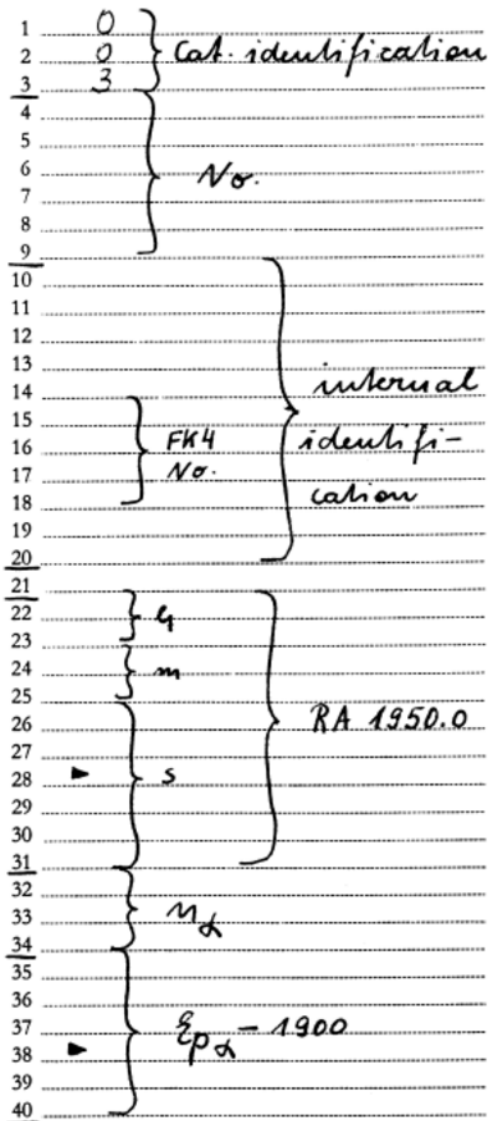

HDWL 274.1

Karteneinteilung

Arbeits-Nr. 408

Bezeichnung: Mer. obs. made in Briefeide 82-83.

Karten-Nr. [408/12]

FK4 stars (1983, Brief., Band U047
aus Brief.)

AR 1278/142/BR6C

ZiK

[515 records]

+ = 1968

- = ∞

Bemerkungen:

.....
.....
.....