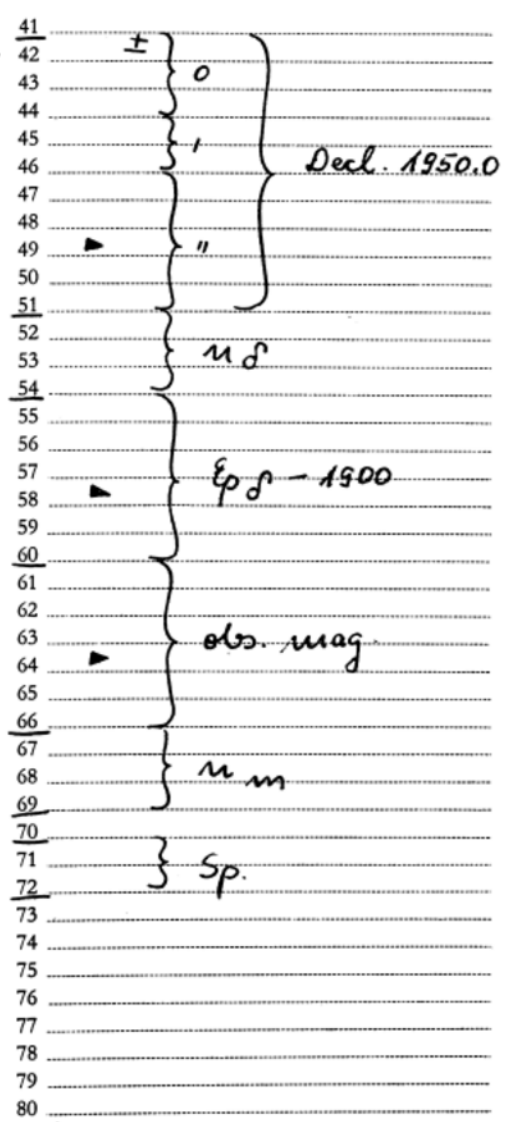

HDWL 273

Karteneinteilung

Arbeits-Nr. 408

Bezeichnung: *Mer. obs. made in Broorfelde 81-82;*

Karten-Nr. [408/8]

Österr (1983, Broorf., A.A. Suppl. Ser. 53, 223-245; Band U 047 aus Broorf.)

ARI 278/138/BR 5A

ZiK

[1577 records]

+ = y68 - = x

Bemerkungen:

.....
.....
.....