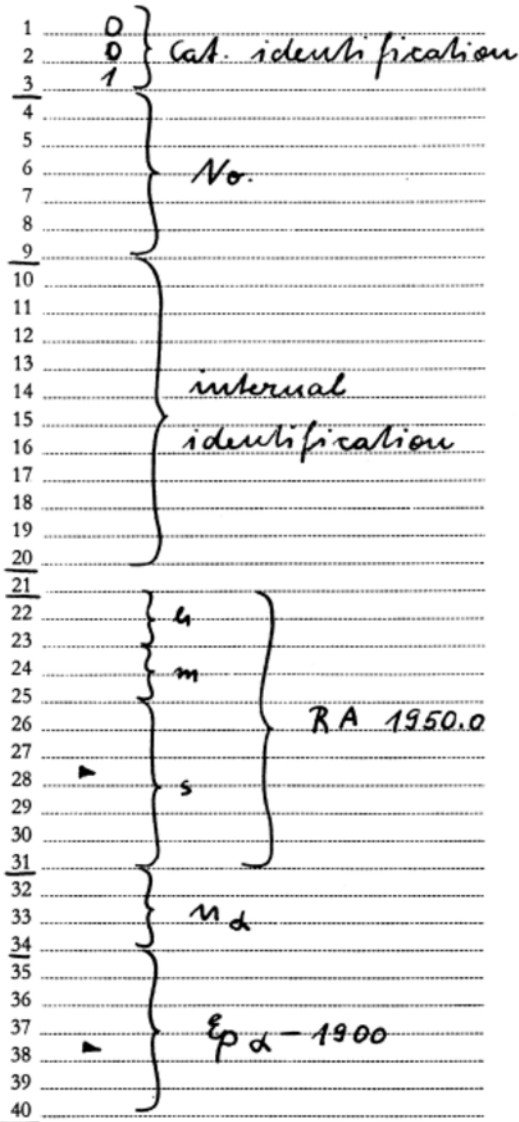

HDWL 273

Karteneinteilung

Arbeits-Nr. 408

Bezeichnung: *Mer. obs. made in Broorfelde 81-82;*

Karten-Nr. [408/8]

Österr (1983, Broorf., A.A. Suppl. Ser. 53, 223-245; Band U 047 aus Broorf.)

ARI 278/138/BR 5A

ZiK

[1577 records]

+ = y68 - = x

Bemerkungen:

.....
.....
.....